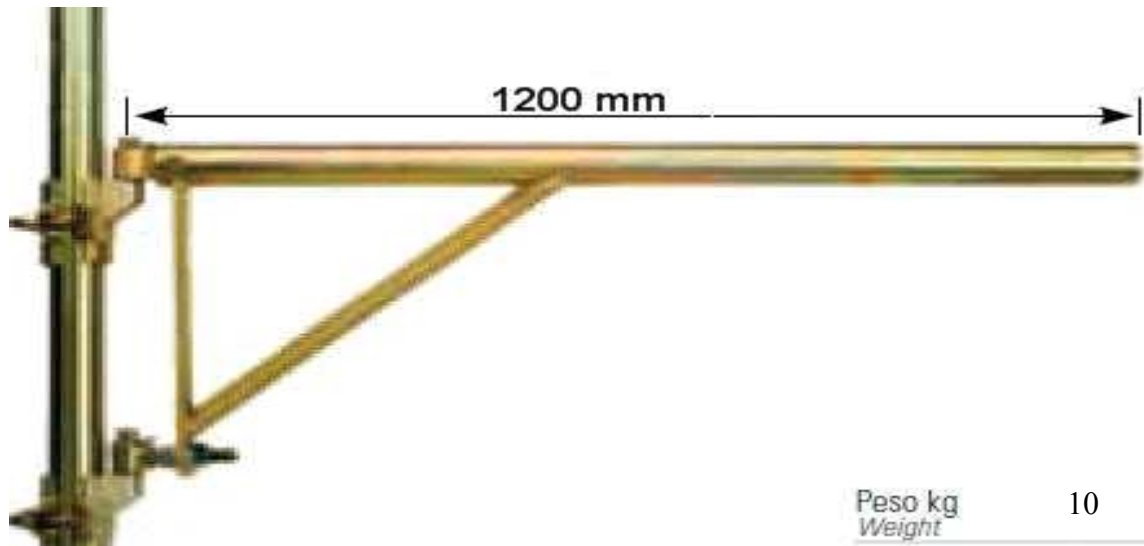

CHR-0710 Ausleger ca. 0,90 m

^

Stückpreis 119 €

CHR-0711 Ausleger ca. 1,2 m

Stückpreis 139 €

CHR-0712 (B7) Ausleger ca. 0,90 m mit Umlenkrollen

Stückpreis 325 €