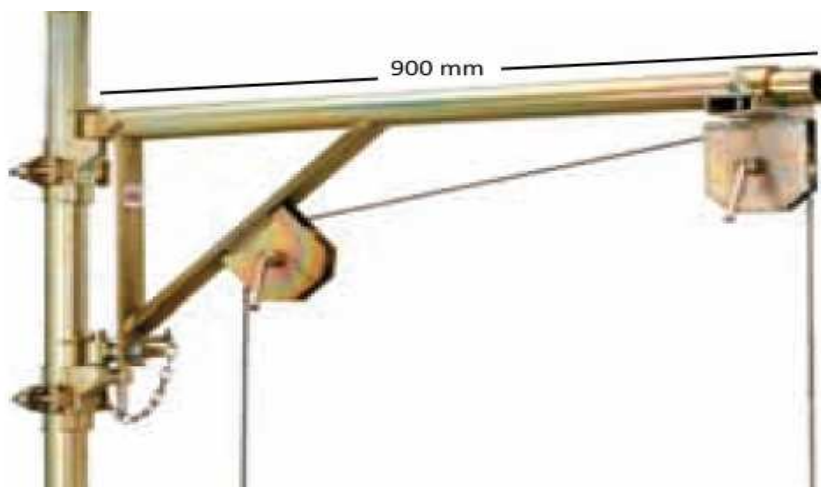

CHR-0710 Ausleger ca. 0,90 m

^

Stückpreis 119 €

CHR-0711 Ausleger ca. 1,2 m

Stückpreis 139 €

CHR-0712 (B7) Ausleger ca. 0,90 m mit Umlenkrollen

Stückpreis 325 €