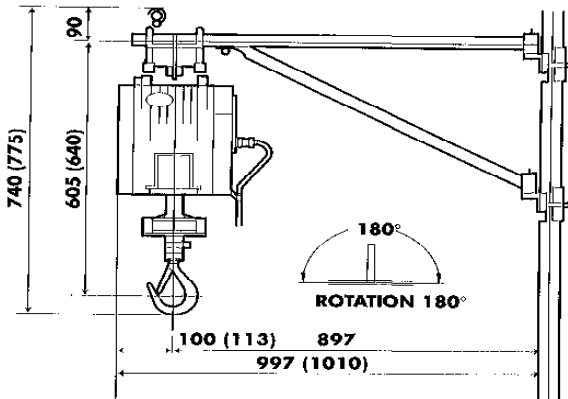

Technische Daten

NEU

Modell	DKL-160	DKL-230	DKL 300	DKL 500
Hubkraft 1 Seillage	160 kg	230 kg	300 kg	500 kg
Seilgeschwindigkeit	22 m/min	23 m/min	15 m/min	12 m/min
Motor kw	1,2	1,3	1,3	1,8
Schutzart	IP 44	IP 44	IP 44	IP 44
Hubhöhe	28 m	28 m	28	28
Seil Ø mm	5 x 30	5 x 30	6 x 30	7 x 30
Abmessungen L x B x H	24 x 18 x 66	24 x 18 x 66	24 x 21 x 67	24 x 21 x 67
Gewicht ohne Seil	15 kg	16 kg	20 kg	21 kg
Stückpreis netto	875,20 €	950,25 €	1044,75 €	1078,35 €

Lieferumfang:

- Drahtseil mit Sicherheitshaken
- 5 Meter Anschlusskabel
- 10 Fernbedienungskabel mit Druckknopfschalter

Optionen:

Ausleger

Diese Hubzüge sind nicht für die Personenbeförderung zugelassen.