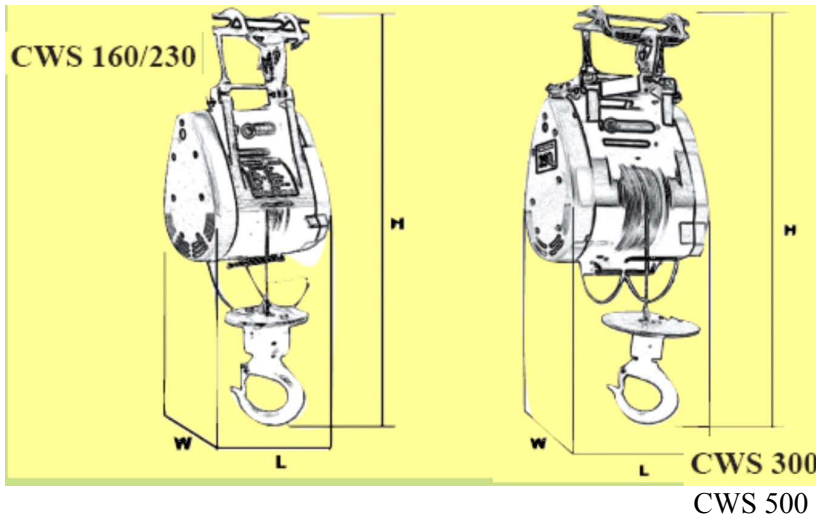

TECHNADATION

Seilzüge (CWS) IP 44 / ED 25 % 200/240 Volt 50/60Hz

Dieser Hubzug besteht durch seine robuste Bauweise und einfacher Installation. Eine Endabschaltung, Überlastschutz und eine dynamisch - mechanische Bremse verleihen diesem Hubzug einen hohen grad an Sicherheit.

Technische Daten

NEU

Modell	DKL-160	DKL-230	DKL 300	DKL 500
Hubkraft 1 Seillage	160 kg	230 kg	300 kg	500 kg
Seilgeschwindigkeit	22 m/min	23 m/min	15 m/min	12 m/min
Motor kw	1,2	1,3	1,3	1,8
Schutzart	IP 44	IP 44	IP 44	IP 44
Hubhöhe	28 m	28 m	28	28
Seil Ø mm	5 x 30	5 x 30	6 x 30	7 x 30
Abmessungen L x B x H	24 x 18 x 66	24 x 18 x 66	24 x 21 x 67	24 x 21 x 67
Gewicht ohne Seil	15 kg	16 kg	20 kg	21 kg
Stückpreis netto	875,20 €	950,25 €	1044,75 €	1078,35 €

Lieferumfang:

- Drahtseil mit Sicherheitshaken
- 5 Meter Anschlusskabel
- 10 Fernbedienungskabel mit Druckknopfschalter

Optionen:

Ausleger

Diese Hubzüge sind nicht für die Personenbeförderung zugelassen.