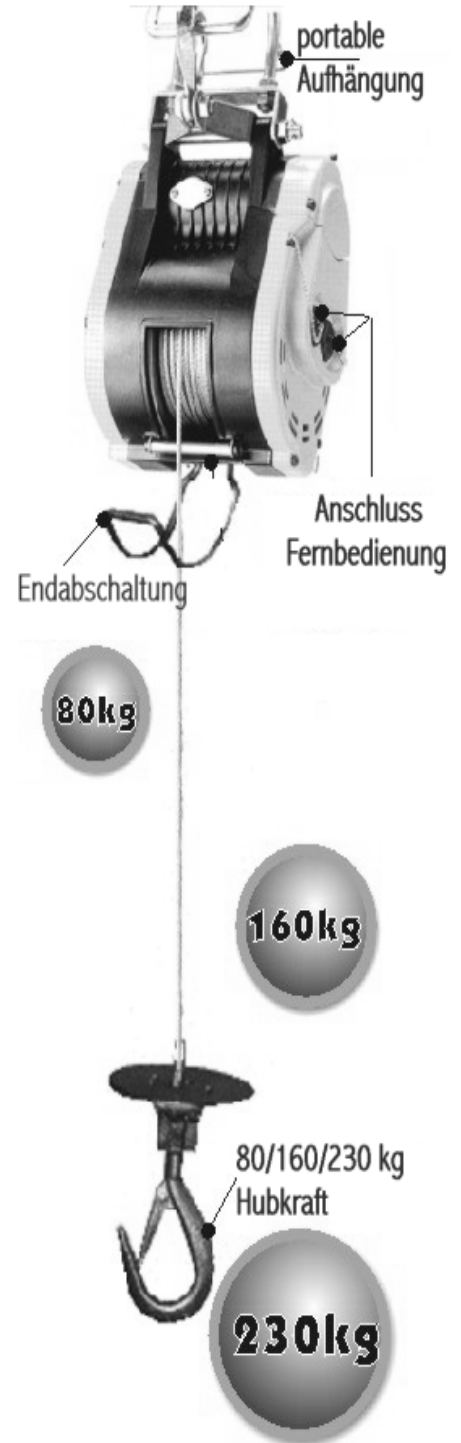

TECHNADATION

Seilzüge (CWS) IP 44 / ED 25 % 200/240 Volt 50/60Hz

Dieser Hubzug besteht durch seine robuste Bauweise und einfacher Installation. Eine Endabschaltung, Überlastschutz und eine dynamisch - mechanische Bremse verleihen diesem Hubzug einen hohen grad an Sicherheit.

Technische Daten

NEU

Modell	DKL-160	DKL-230	DKL 300	DKL 500
Hubkraft 1 Seillage	160 kg	230 kg	300 kg	500 kg
Seilgeschwindigkeit	22 m/min	23 m/min	15 m/min	12 m/min
Motor kw	1,2	1,3	1,3	1,8
Schutzart	IP 44	IP 44	IP 44	IP 44
Hubhöhe	28 m	28 m	28	28
Seil Ø mm	5 x 30	5 x 30	6 x 30	7 x 30
Abmessungen L x B x H	24 x 18 x 66	24 x 18 x 66	24 x 21 x 67	24 x 21 x 67
Gewicht ohne Seil	15 kg	16 kg	20 kg	21 kg
Stückpreis netto	875,20 €	950,25 €	1044,75 €	1078,35 €

Lieferumfang:

- Drahtseil mit Sicherheitshaken
- 5 Meter Anschlusskabel
- 10 Fernbedienungskabel mit Druckknopfschalter

Optionen:

Ausleger

Diese Hubzüge sind nicht für die Personenbeförderung zugelassen.