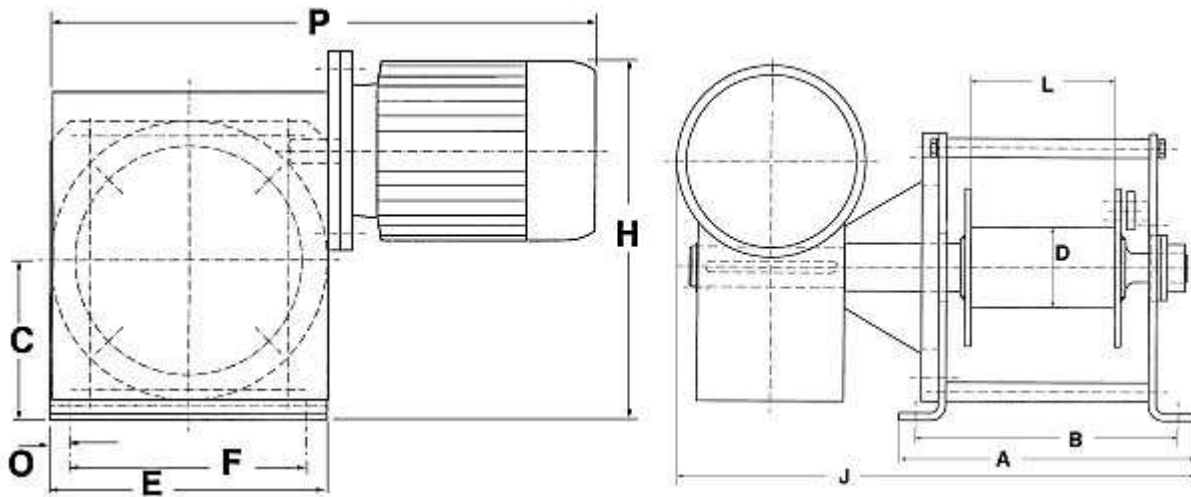

### Leicht und handlich

Die kleine Elektrowinde SW-E wurde speziell für den Baustelleneinsatz und für Montagen in Industrie und Handwerk konstruiert. Sie kann an den Verbindungsstangen getragen und überall, wo ein festes, planes Fundament ist, einfach angeschraubt werden. Dabei spielt die Einbaulage keine Rolle!

TYP	PORTY-/PORTY-W...	500	990
Hubkraft unterste Seillage	daN	730	1440
Hubkraft oberster Seillage	daN	500	990
Empfohlener Seildurchmesser	mm	6	8
Mittl. Seilgeschwindigkeit	m/min	6	7
Seilaufnahme in 1. Seillage	m	9,5	11
Max. Seilaufnahme	m	45	37
Motorleistung 3ph/400 V/50Hz	kW	0,75	2,2
Gewicht ohne Seil und Zubehör	kg	53	109
A (Maße)	mm	360	420
B	mm	325	375
C	mm	160	185
D	mm	84	104
E	mm	280	400
F	mm	240	350
G	mm	20	25
H	mm	350	415
J	mm	518	777
L	mm	200	250
O	mm	11	13
P	mm	614	783
Preis Grundausführung (400 V)	€	<b>1.845,00</b>	<b>2.360,00</b>
Mehrpreise: Gerillte Trommel	€	<b>177,00</b>	<b>241,00</b>
Trommelverlängerung je 10 cm	€	<b>52,00</b>	<b>81,00</b>